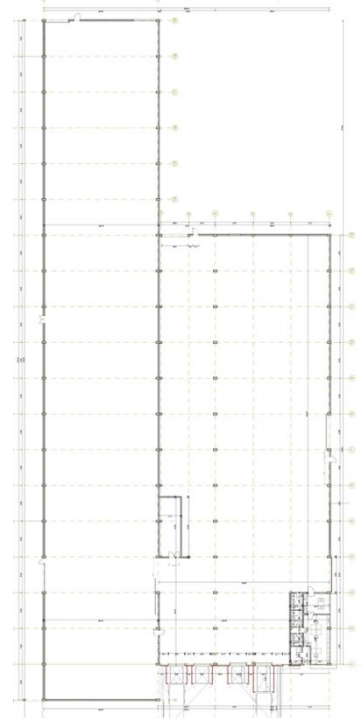

Logistikstandort Waldenburg

- ✦ Gesamthallenfläche: 4.509 m²
- ✦ Ein Hallenbereich stützenfrei
- ✦ 1 Rolltor 8 m x 5 m (BxH)
- ✦ 2 ebenerdige Tore
- ✦ 4 Loadhouses
- ✦ 50 to Portalkran (unterfahrbar)
- ✦ 5 to Hallenkran (unterfahrbar)
- ✦ 300 m² Mezzanine
- ✦ Sehr hell durch Dach- und Seitenlichtband
- ✦ Bürobereich inkl. Sozial- und Sanitärräumen