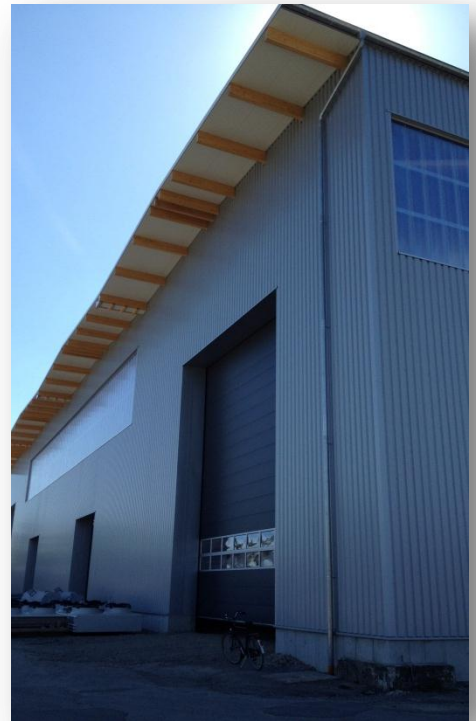

## Logistikstandort Michelfeld Erlin – Halle 4

- ✦ Gesamthallenfläche: 7.417 m<sup>2</sup>
- ✦ Ein Hallenbereich stützenfrei
- ✦ Mehrere Tore 8 x 10 x (B x H)
- ✦ Hallenkran mit einer Traglast bis 200 to
- ✦ Schwerlastboden
- ✦ 2 ebenerdige Tore
- ✦ Sehr hell durch Oberlichtband
- ✦ Bürobereich inkl. , Sozial- und Sanitärräumen