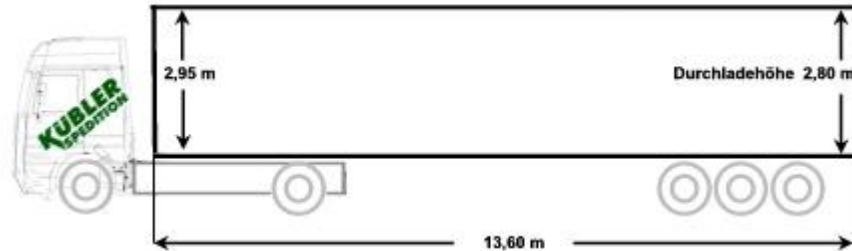

Technische Daten – BIG BOX

Tautliner

- Länge: 13,60 m
- Breite: verbreiterbar auf 3,20 m
- Höhe: Innenhöhe: 2,69 m, Durchladehöhe: 2,60 m
- Nutzlast: 26 t
- Tauschpaletten an Bord

Megatrailer

- Länge: 13,60 m
- Breite: verbreiterbar auf 3,50 m
- Höhe: 2,95 m - Durchladehöhe: 2,80 m
- Nutzlast: 24 t
- teilweise doppelt verbreiterbar, Dach über Fahrerhaus
- Hubdach mit Genehmigung - 400 mm variabel

Megatrailer - Schrägsattel

- Länge: 13,60 m
- Breite: bis 4,20 m verbreiterbar
- Höhe: Vorne: 2,95, Hinten: 3,20 m
- Nutzlast: 22,5 t
- mit Auffahrrampen
- teilweise mit Seilwinde
- Hubdach 400 mm variabel,
- Lochschienen und Keile
- 5 t Zurrpunkte

Technische Daten – BIG BOX

Schwanenhalsjumbo

- Länge: Hals: 3,50 m, Bett: 10,10 m
- Breite: bis 4,80 verbreiterbar
- Höhe: Hals: 2,60 m, Bett: 3,20 m
- Nutzlast: 22,50 t
- mit Auffahrrampen 3 m
- teilweise mit Seilwinde
- Hubdach 400 mm variabel
- Lochschienen und Keile
- 5 t Zurrpunkte

Technische Daten – BIG BOX

Schwanenhalsjumbo

- Länge: Hals: 3,50 m, Bett: 10,10 m
- Breite: bis 4,80 verbreiterbar
- Höhe: Hals: 2,85 m, Bett: 3,20 m
- Nutzlast: 20,0 t,
- mit hydraulischen Auffahrampen 5,50 m und hydraulischem Hubtisch
- Hubdach 400 mm variabel
- teilweise doppelt verbreiterbar Dach über Führerhaus
- Seilwinde
- 5 t Zurrpunkte