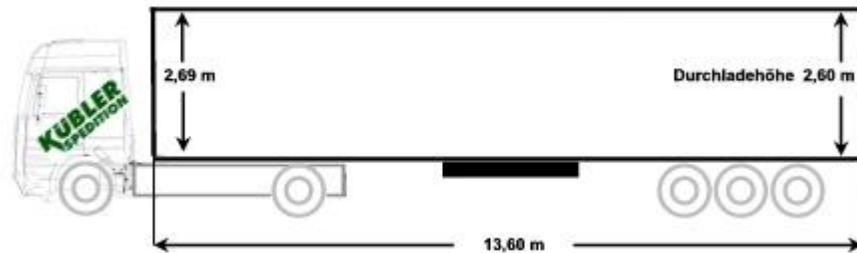

Technische Daten – BIG BOX

Tautliner

- Länge: 13,60 m
- Breite: verbreiterbar auf 3,20 m
- Höhe: Innenhöhe: 2,69 m, Durchladehöhe: 2,60 m
- Nutzlast: 26 t
- Tauschpaletten an Bord

Megatrailer

- Länge: 13,60 m
- Breite: verbreiterbar auf 3,50 m
- Höhe: 2,95 m - Durchladehöhe: 2,80 m
- Nutzlast: 24 t
- teilweise doppelt verbreiterbar, Dach über Fahrerhaus
- Hubdach mit Genehmigung - 400 mm variabel

Megatrailer - Schrägsattel

- Länge: 13,60 m
- Breite: bis 4,20 m verbreiterbar
- Höhe: Vorne: 2,95, Hinten: 3,20 m
- Nutzlast: 22,5 t
- mit Auffahrrampen
- teilweise mit Seilwinde
- Hubdach 400 mm variabel,
- Lochschienen und Keile
- 5 t Zurrpunkte

Technische Daten – BIG BOX

Schwanenhalsjumbo

- Länge: Hals: 3,50 m, Bett: 10,10 m
- Breite: bis 4,80 verbreiterbar
- Höhe: Hals: 2,60 m, Bett: 3,20 m
- Nutzlast: 22,50 t
- mit Auffahrrampen 3 m
- teilweise mit Seilwinde
- Hubdach 400 mm variabel
- Lochschienen und Keile
- 5 t Zurrpunkte

Schwanenhalsjumbo

- Länge: Hals: 3,50 m, Bett: 10,10 m
- Breite: bis 4,80 verbreiterbar
- Höhe: Hals: 2,60 m, Bett: 3,20 m
- Nutzlast: 20,0 t, mit Genehmigung 35 t
- mit Auffahrrampen
- Hubdach 400 mm variabel
- teilweise doppelt verbreiterbar Dach über Führerhaus
- Lochschienen
- 5 t Zurrpunkte