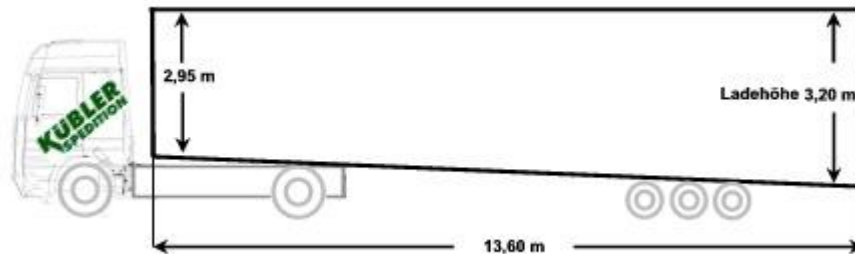

Technische Daten – BIG BOX

Tautliner

- Länge: 13,60 m
- Breite: verbreiterbar auf 3,20 m
- Höhe: Innenhöhe: 2,69 m, Durchladehöhe: 2,60 m
- Nutzlast: 26 t
- Tauschpaletten an Bord

Megatrailer

- Länge: 13,60 m
- Breite: verbreiterbar auf 3,50 m
- Höhe: 2,95 m - Durchladehöhe: 2,80 m
- Nutzlast: 24 t
- teilweise doppelt verbreiterbar, Dach über Fahrerhaus
- Hubdach mit Genehmigung - 400 mm variabel

Megatrailer - Schrägsattel

- Länge: 13,60 m
- Breite: bis 4,20 m verbreiterbar
- Höhe: Vorne: 2,95, Hinten: 3,20 m
- Nutzlast: 22,5 t
- mit Auffahrrampen
- teilweise mit Seilwinde
- Hubdach 400 mm variabel,
- Lochschienen und Keile
- 5 t Zurrpunkte

Technische Daten – BIG BOX

Schwanenhalsjumbo

- Länge: Hals: 3,50 m, Bett: 10,10 m
- Breite: bis 4,80 verbreiterbar
- Höhe: Hals: 2,60 m, Bett: 3,20 m
- Nutzlast: 22,50 t
- mit Auffahrrampen 3 m
- teilweise mit Seilwinde
- Hubdach 400 mm variabel
- Lochschienen und Keile
- 5 t Zurrpunkte

Schwanenhalsjumbo

- Länge: Hals: 3,50 m, Bett: 10,10 m
- Breite: bis 4,80 verbreiterbar
- Höhe: Hals: 2,60 m, Bett: 3,20 m
- Nutzlast: 20,0 t, mit Genehmigung 35 t
- mit Auffahrrampen
- Hubdach 400 mm variabel
- teilweise doppelt verbreiterbar Dach über Führerhaus
- Lochschienen
- 5 t Zurrpunkte