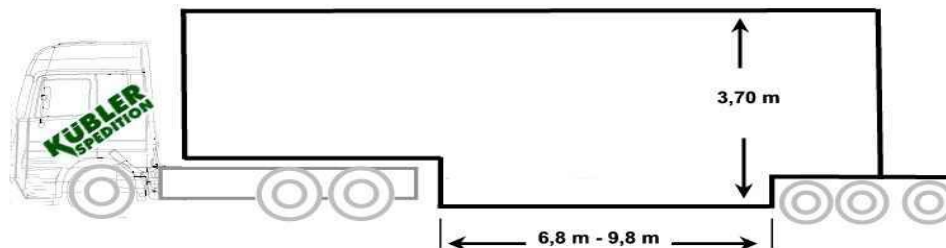

Technische Daten – BIG BOX

Tautliner

- Länge: 13,60 m
- Breite: verbreiterbar auf 3,20 m
- Höhe: Innenhöhe: 2,69 m, Durchladehöhe: 2,60 m
- Nutzlast: 26 t
- Tauschpaletten an Bord

Megatrailer

- Länge: 13,60 m
- Breite: verbreiterbar auf 3,50 m
- Höhe: 2,95 m - Durchladehöhe: 2,80 m
- Nutzlast: 24 t
- teilweise doppelt verbreiterbar, Dach über Fahrerhaus
- Hubdach mit Genehmigung - 400 mm variabel

Technische Daten – BIG BOX

Schwanenhalsjumbo

- Länge: Hals: 3,50 m, Bett: 10,10 m
- Breite: bis 4,80 verbreiterbar
- Höhe: Hals: 2,60 m, Bett: 3,20 m
- Nutzlast: 22,50 t
- mit Auffahrrampen 3 m
- teilweise mit Seilwinde
- Hubdach 400 mm variabel
- Lochschienen und Keile
- 5 t Zurrpunkte

Schwanenhalsjumbo

- Länge: Hals: 3,50 m, Bett: 10,10 m
- Breite: bis 4,80 verbreiterbar
- Höhe: Hals: 2,60 m, Bett: 3,20 m
- Nutzlast: 20,0 t, mit Genehmigung 35 t
- mit Auffahrrampen
- Hubdach 400 mm variabel
- teilweise doppelt verbreiterbar Dach über Führerhaus
- Lochschienen
- 5 t Zurrpunkte

Technische Daten – BIG BOX

Schwanenhalsjumbo

- Länge: Hals: 3,50 m, Bett: 10,10 m
- Breite: bis 4,80 verbreiterbar
- Höhe: Hals: 2,85 m, Bett: 3,20 m
- Nutzlast: 20,0 t,
- mit hydraulischen Auffahrampen 5,50 m und hydraulischem Hubtisch
- Hubdach 400 mm variabel
- teilweise doppelt verbreiterbar Dach über Führerhaus
- Seilwinde
- 5 t Zurrpunkte