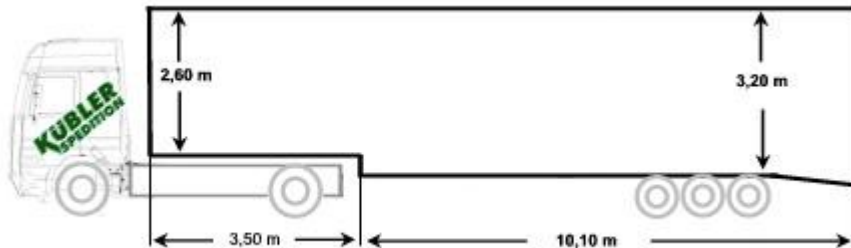

Technische Daten – BIG BOX

Tautliner

- Länge: 13,60 m
- Breite: verbreiterbar auf 3,20 m
- Höhe: Innenhöhe: 2,69 m, Durchladehöhe: 2,60 m
- Nutzlast: 26 t
- Tauschpaletten an Bord

Megatrailer

- Länge: 13,60 m
- Breite: verbreiterbar auf 3,50 m
- Höhe: 2,95 m - Durchladehöhe: 2,80 m
- Nutzlast: 24 t
- teilweise doppelt verbreiterbar, Dach über Fahrerhaus
- Hubdach mit Genehmigung - 400 mm variabel

Megatrailer - Schrägsattel

- Länge: 13,60 m
- Breite: bis 4,20 m verbreiterbar
- Höhe: Vorne: 2,95, Hinten: 3,20 m
- Nutzlast: 22,5 t
- mit Auffahrrampen
- teilweise mit Seilwinde
- Hubdach 400 mm variabel,
- Lochschienen und Keile
- 5 t Zurrpunkte

Technische Daten – BIG BOX

Schwanenhalsjumbo

- Länge: Hals: 3,50 m, Bett: 10,10 m
- Breite: bis 4,80 verbreiterbar
- Höhe: Hals: 2,60 m, Bett: 3,20 m
- Nutzlast: 22,50 t
- mit Auffahrrampen 3 m
- teilweise mit Seilwinde
- Hubdach 400 mm variabel
- Lochschienen und Keile
- 5 t Zurrpunkte

Tiefbett

- Länge: 6,8 m bis 9,8 m
- Breite: bis 6,02 m verbreiterbar
- Höhe: 3,70 m
- Nutzlast: bis 30,0 t, Punktlast auf 5 m
- doppelt verbreiterbar
- Auffahrampen
- Hubdach 400 mm variabel
- Lochschienen und Keile
- 5 t Zurrpunkte