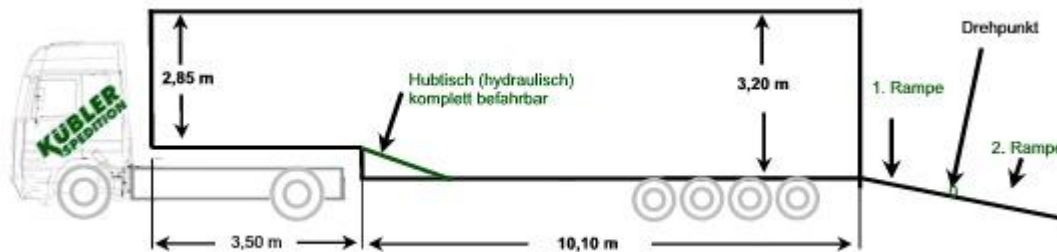

Technische Daten – BIG BOX

Tautliner

- Länge: 13,60 m
- Breite: verbreiterbar auf 3,20 m
- Höhe: Innenhöhe: 2,69 m, Durchladehöhe: 2,60 m
- Nutzlast: 26 t
- Tauschpaletten an Bord

Megatrailer

- Länge: 13,60 m
- Breite: verbreiterbar auf 3,50 m
- Höhe: 2,95 m - Durchladehöhe: 2,80 m
- Nutzlast: 24 t
- teilweise doppelt verbreiterbar, Dach über Fahrerhaus
- Hubdach mit Genehmigung - 400 mm variabel

Technische Daten – BIG BOX

Schwanenhalsjumbo

- Länge: Hals: 3,50 m, Bett: 10,10 m
- Breite: bis 4,80 verbreiterbar
- Höhe: Hals: 2,60 m, Bett: 3,20 m
- Nutzlast: 22,50 t
- mit Auffahrrampen 3 m
- teilweise mit Seilwinde
- Hubdach 400 mm variabel
- Lochschienen und Keile
- 5 t Zurrpunkte

Schwanenhalsjumbo

- Länge: Hals: 3,50 m, Bett: 10,10 m
- Breite: bis 4,80 verbreiterbar
- Höhe: Hals: 2,60 m, Bett: 3,20 m
- Nutzlast: 20,0 t, mit Genehmigung 35 t
- mit Auffahrrampen
- Hubdach 400 mm variabel
- teilweise doppelt verbreiterbar Dach über Führerhaus
- Lochschienen
- 5 t Zurrpunkte

Technische Daten – BIG BOX

Schwanenhalsjumbo

- Länge: Hals: 3,50 m, Bett: 10,10 m
- Breite: bis 4,80 verbreiterbar
- Höhe: Hals: 2,85 m, Bett: 3,20 m
- Nutzlast: 20,0 t,
- mit hydraulischen Auffahrampen 5,50 m und hydraulischem Hubtisch
- Hubdach 400 mm variabel
- teilweise doppelt verbreiterbar Dach über Führerhaus
- Seilwinde
- 5 t Zurrpunkte