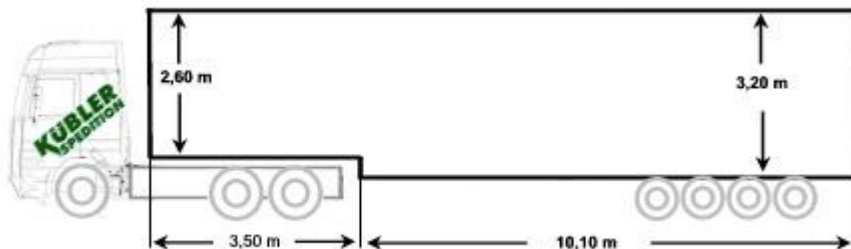

Technische Daten – BIG BOX

Tautliner

- Länge: 13,60 m
- Breite: verbreiterbar auf 3,20 m
- Höhe: Innenhöhe: 2,69 m, Durchladehöhe: 2,60 m
- Nutzlast: 26 t
- Tauschpaletten an Bord

Megatrailer

- Länge: 13,60 m
- Breite: verbreiterbar auf 3,50 m
- Höhe: 2,95 m - Durchladehöhe: 2,80 m
- Nutzlast: 24 t
- teilweise doppelt verbreiterbar, Dach über Fahrerhaus
- Hubdach mit Genehmigung - 400 mm variabel

Megatrailer - Schrägsattel

- Länge: 13,60 m
- Breite: bis 4,20 m verbreiterbar
- Höhe: Vorne: 2,95, Hinten: 3,20 m
- Nutzlast: 22,5 t
- mit Auffahrrampen
- teilweise mit Seilwinde
- Hubdach 400 mm variabel,
- Lochschienen und Keile
- 5 t Zurrpunkte

Technische Daten – BIG BOX

Schwanenhalsjumbo

- Länge: Hals: 3,50 m, Bett: 10,10 m
- Breite: bis 4,80 verbreiterbar
- Höhe: Hals: 2,60 m, Bett: 3,20 m
- Nutzlast: 22,50 t
- mit Auffahrrampen 3 m
- teilweise mit Seilwinde
- Hubdach 400 mm variabel
- Lochschienen und Keile
- 5 t Zurrpunkte

Schwanenhalsjumbo

- Länge: Hals: 3,50 m, Bett: 10,10 m
- Breite: bis 4,80 verbreiterbar
- Höhe: Hals: 2,60 m, Bett: 3,20 m
- Nutzlast: 20,0 t, mit Genehmigung 35 t
- mit Auffahrrampen
- Hubdach 400 mm variabel
- teilweise doppelt verbreiterbar Dach über Führerhaus
- Lochschienen
- 5 t Zurrpunkte